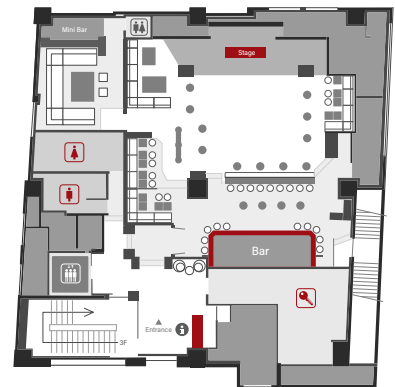

## FLOOR LAYOUT

1F

2F

3F

お問い合わせ  
パーティー専用ダイヤル

03-6384-5640

受付時間  
火曜日～土曜日 15:00～24:00

メールでのお問い合わせ